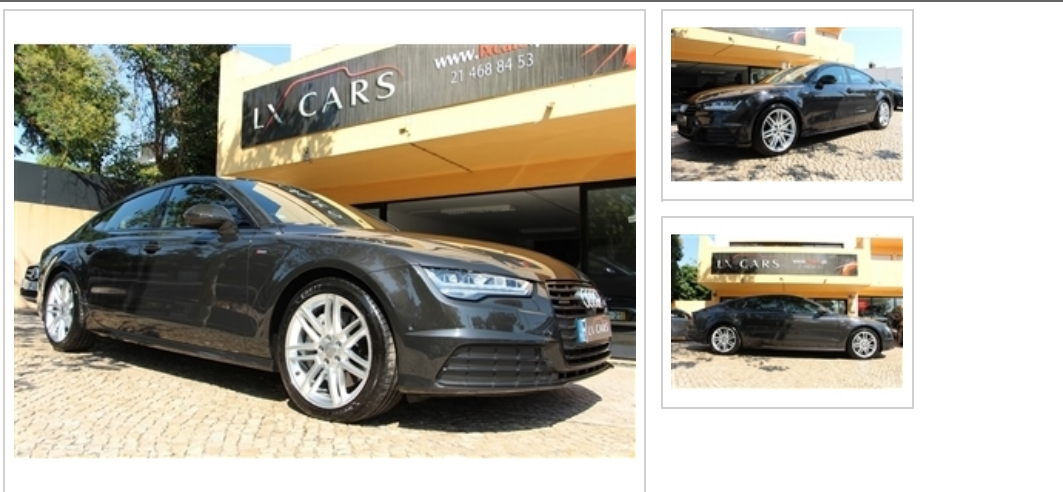

Audi A7 3.0 TDI BI Turbo (320 cv) Sline, Pack Black Exclusive, Nacional

75.990 €

Características gerais:

Ano: 2017	Mês: 03	Combustível: Diesel	Kms: 42.000
Registos: 1	Cor: Cinzento	Potência: 320 cv	Cilindrada: 3000 cc
Caixa vel.: Manual	Lugares: 5	Origem: Nacional	Garantia: 3 Anos